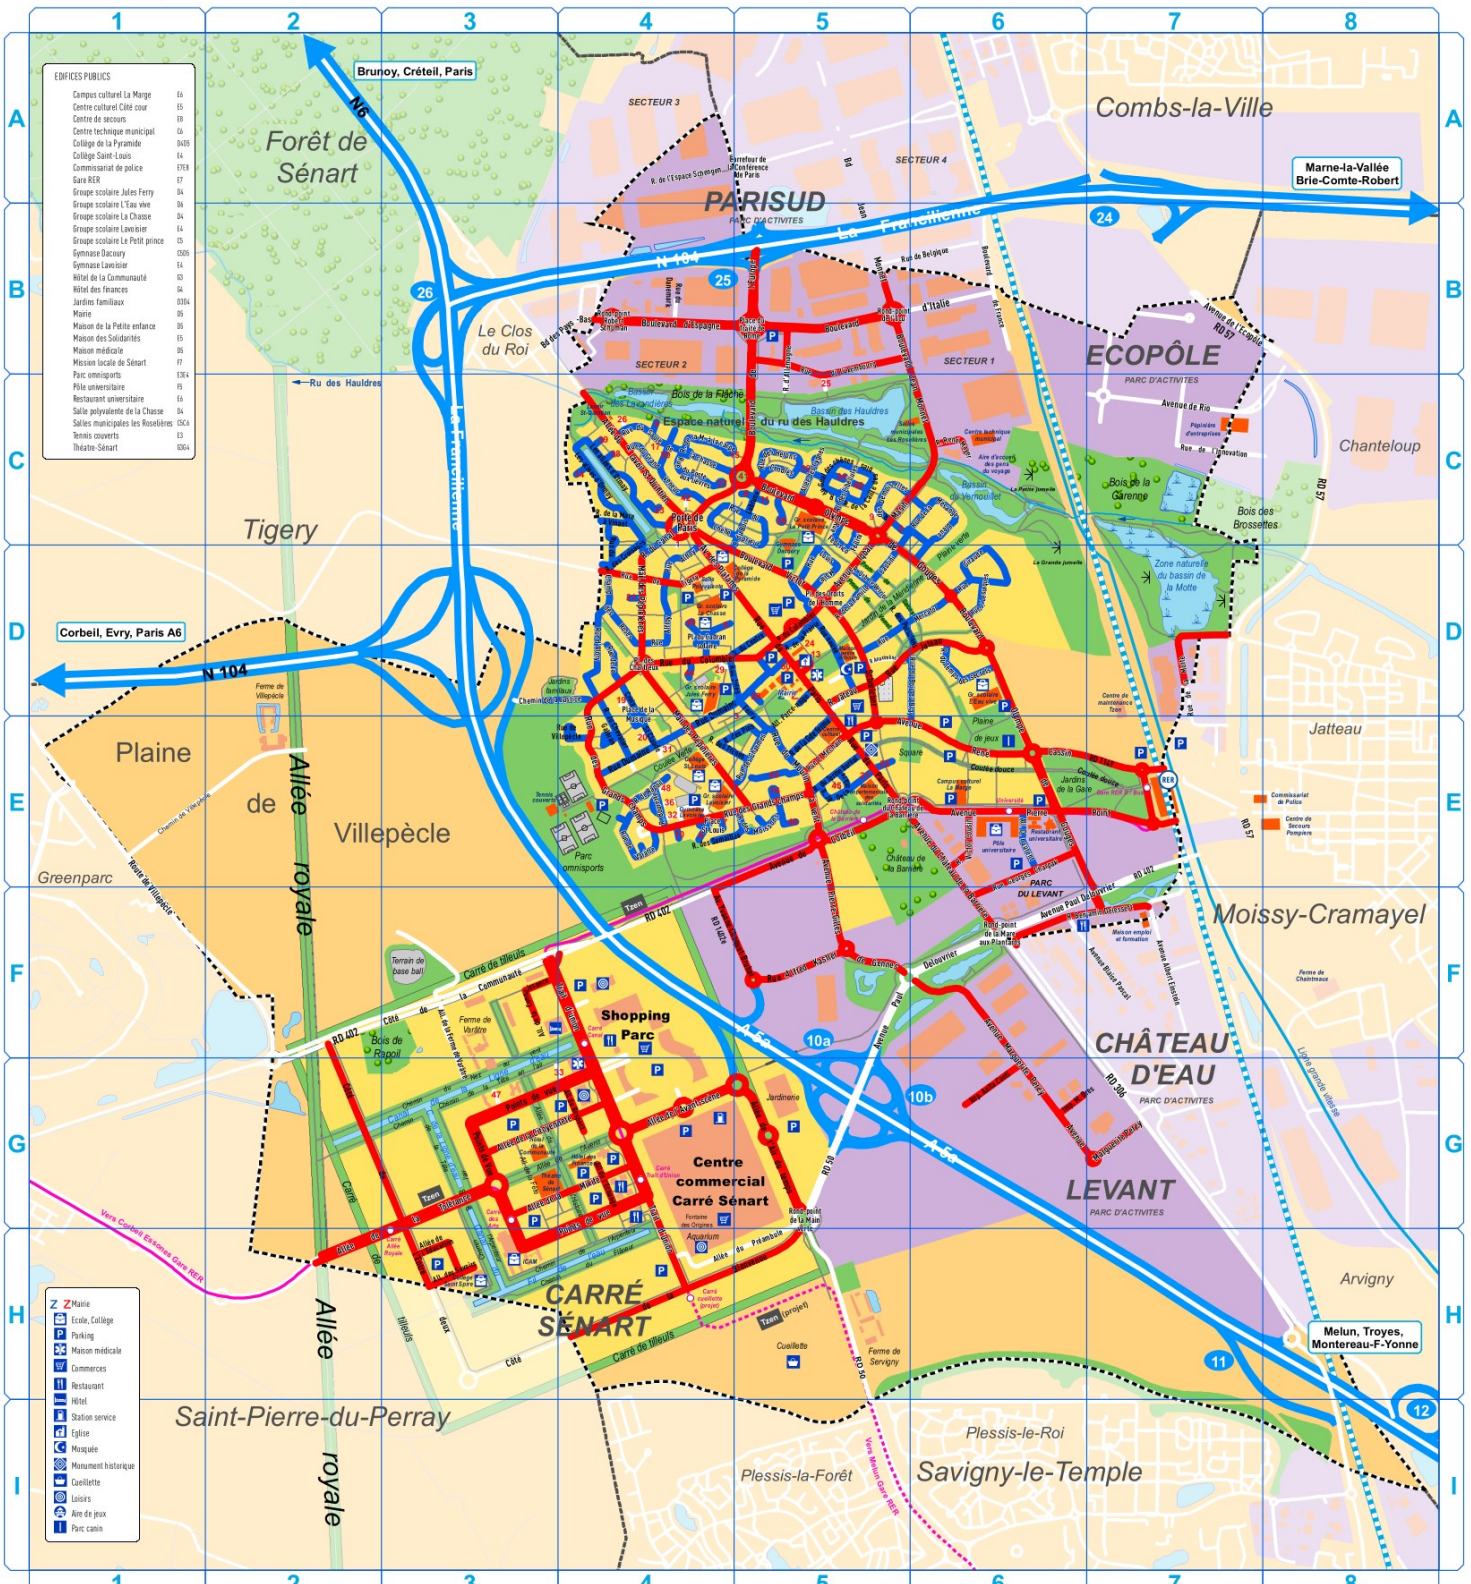

Lieuxaint

Plan neige 2022

1. **Z** Mairie
   E Ecole, Collège
   P Parking
   M Maison médicale
   C Commerces
   R Restaurant
   H Hôtel
   S Station service
   M Mosquée
   M Monument historique
   C Cimetière
   L Loisirs
   A Aire de jeux
   P Parc canin

INDEX DES RUES

1	2	3	4	5	6	7	8
A	B	C	D	E	F	G	H
1	2	3	4	5	6	7	8
I